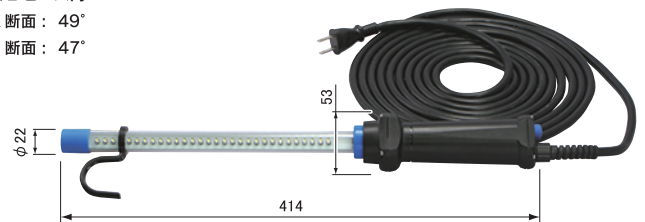

配光曲線 (cd/1000lm)