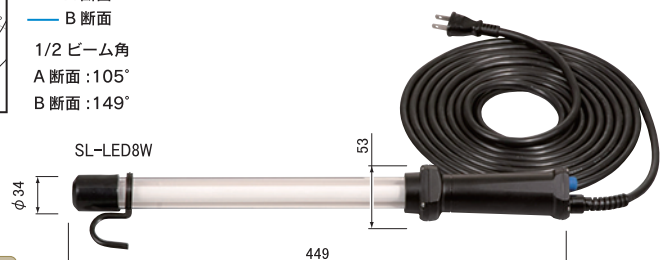

配光曲線 (cd/1000lm)