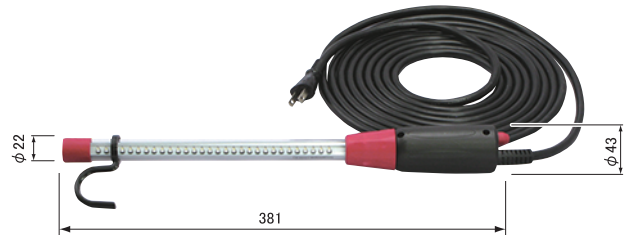

SL-LED30BS

※¥28,800 (税込価格 ¥31,680)

重量 150g
コード 0.3m

光源	演色評価数	色温度	全光束	入力電圧	消費電力	外筒仕様	二重絶縁	オプション
LED	Ra85	7500K	145lm	AC100V	3W	耐薬品	回	20サイズ

配光曲線は SL-LED30BW のものを参照してください