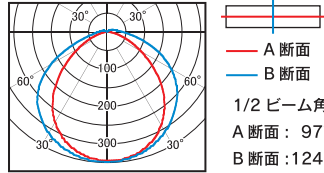

配光曲線 (cd/1000lm)