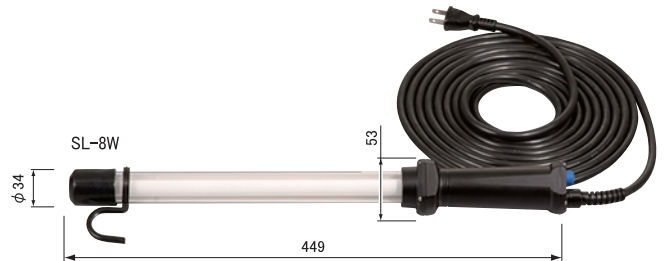

直管 8W 蛍光灯防滴タイプ

SL-8W

¥18,800 (税込価格 ¥20,680)

蛍光灯	演色評価数	色温度	入力電圧	消費電力	外筒仕様	重量	コード
8W	Ra84	5000K	AC100V	8W	標準	750g	5m

二重絶縁 回 保護等級 IP66 オプション 30サイズ
※特注にてコード長 0.3m仕様を製作可能です。
※スイッチなし仕様 (SL-8W-N) もございます。
P10 をご覧ください。