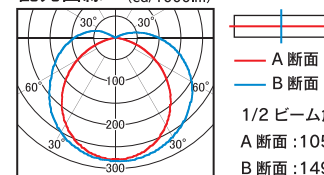

配光曲線 (cd/1000lm)