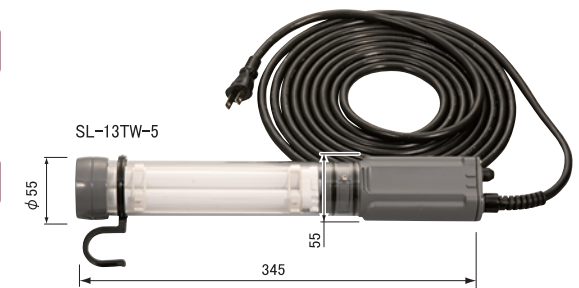

SL-13TWE

¥23,800 (税込価格 ¥26,180)

重量	コード
390g	0.3m

蛍光灯	演色評価数	色温度	入力電圧	消費電力	外筒仕様	二重絶縁	保護等級	オプション	防滴仕様	外筒耐薬品
13Wツイン	Ra84	5000K	AC100V	14W	耐薬品	回	IP66	50サイズ	回	回

※SL-13TWE-3、SL-13TWE のケースカラーはワインレッドとなります。