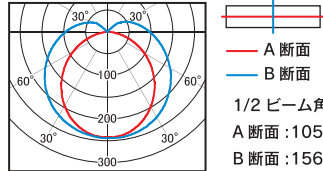

用途

- 各種整備工場及び組立工場で
- 板金塗装工場で
- 各種保守点検作業で
- 狭所照明用として
- 各種メンテナンス作業で
- アウトドアで etc...
- 非常用・防災用ライトとして
- クイック車検で

※オプション類は、P18～P20をご覧ください。

単位:mm

LED φ30mm防滴・ハイパワーコンパクトタイプ

SL-LED13W-5

¥23,800 (税込価格 ¥26,180)

重量	コード
720g	5m

SL-LED13W

¥22,800 (税込価格 ¥25,080)

重量	コード
270g	0.3m

配光曲線 (cd/1000lm)