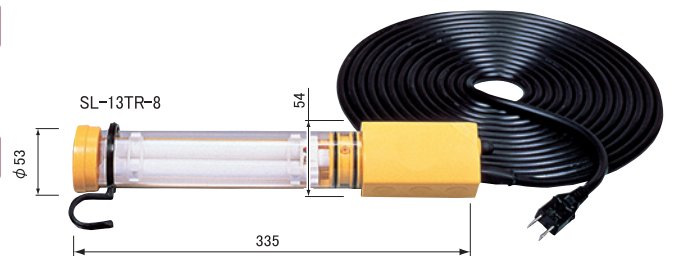

SL-13TE

¥22,800 (税込価格 ¥25,080)

重量	コード
380g	0.3m

蛍光灯	演色評価数	色温度	入力電圧	消費電力	外筒仕様	二重絶縁	オプション	外筒耐薬品
13Wツイン	Ra84	5000K	AC100V	14W	耐薬品	回	50サイズ	回

※SL-13TE-8、SL-13TE のケースカラーはワインレッドとなります。