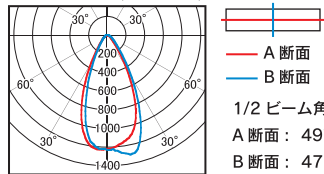

配光曲線 (cd/1000lm)