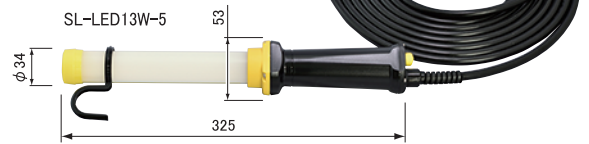

用途

- 各種整備工場及び組立工場で
- 板金塗装工場で
- 各種保守点検作業で
- 狭所照明用として
- 各種メンテナンス作業で
- アウトドアで etc...
- 非常用・防災用ライトとして
- クイック車検で

※オプション類は、P18～P20をご覧ください。

単位:mm

LED φ30mm防滴・ハイパワーコンパクトタイプ

SL-LED13W-5

¥23,800 (税込価格 ¥26,180)

重量	コード
720g	5m

SL-LED13W

¥22,800 (税込価格 ¥25,080)

重量	コード
270g	0.3m

配光曲線 (cd/1000lm)