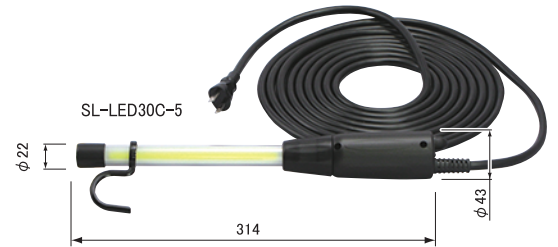

### 面発光 LED φ20mmタイプ

#### SL-LED30C-5

¥18,800 (税込価格 ¥20,680)

重量 650g  
コード 5m

#### SL-LED30C

¥17,800 (税込価格 ¥19,580)

重量 150g  
コード 0.3m

|     |       |       |       |        |      |      |      |       |
|-----|-------|-------|-------|--------|------|------|------|-------|
| 光源  | 演色評価数 | 色温度   | 全光束   | 入力電圧   | 消費電力 | 外筒仕様 | 二重絶縁 | オプション |
| LED | Ra75  | 6250K | 305lm | AC100V | 4W   | 耐薬品  | 回    | 20サイズ |

### 砲弾型 LED φ20mmタイプ