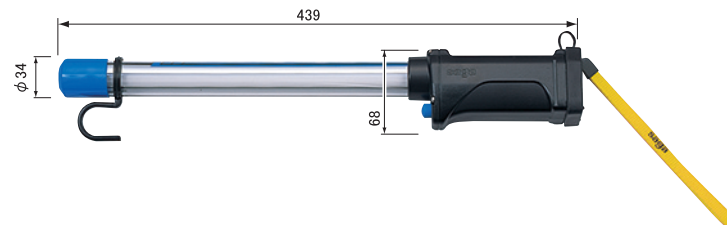

LB-LED8WE セット (ライト本体+バッテリー+充電器)
※¥46,000 (税込価格 ¥50,600)

LB-LED8LWE ライト (ライト本体+バッテリー)
※¥35,000 (税込価格 ¥38,500) ※専用充電器 LB-C が必要です。

光源	演色評価数	色温度	全光束	外筒仕様	重量	連続使用	保護等級	オプション
LED	Ra80	6000K	375lm	耐薬品	390g	約5時間	IP66	30サイズ

LB-8WE セット (ライト本体+バッテリー+充電器)
¥40,000 (税込価格 ¥44,000)

LB-8LWE ライト (ライト本体+バッテリー)
¥28,000 (税込価格 ¥30,800) ※専用充電器 LB-C が必要です。

蛍光灯	演色評価数	色温度	外筒仕様	重量	連続使用	保護等級	オプション
8W	Ra84	5000K	耐薬品	370g	約3.5時間	IP66	30サイズ

※蛍光灯 6 ワット仕様もございます。