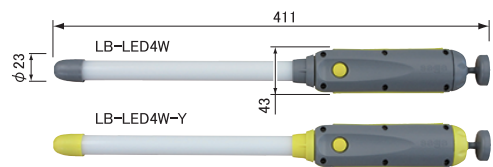

Strong Light

LED・蛍光灯

コードレスタイプ

特長

- ●電源のない所で明るさを発揮します。
- ●充電式なので繰り返し使えます。
- ●本体防雨仕様・耐薬外筒仕様などお使いになる条件に応じてお選びいただけます。
- ●光源は面発光 LED・砲弾型 LED・直管型 LED・蛍光灯からお選びいただけます。

※オプション類は、P17～P20をご覧ください。

LED φ30mmタイプ・蛍光灯 φ30mmタイプ

配光曲線は SL-LED8W のものを参照してください

LB-LED8A セット (ライト本体+バッテリー+充電器)
※¥41,000 (税込価格 ¥45,100)

LB-LED8LA ライト (ライト本体+バッテリー)
※¥30,000 (税込価格 ¥33,000) ※専用充電器 LB-C が必要です。

光源	演色評価数	色温度	全光束	外筒仕様	重量	連続使用	オプション
LED	Ra80	6000K	375lm	標準	370g	約5時間	30サイズ

LB-8A セット (ライト本体+バッテリー+充電器)
¥35,000 (税込価格 ¥38,500)

LB-8LA ライト (ライト本体+バッテリー)
¥23,000 (税込価格 ¥25,300) ※専用充電器 LB-C が必要です。

蛍光灯	演色評価数	色温度	外筒仕様	重量	連続使用	オプション
8W	Ra84	5000K	標準	360g	約3.5時間	30サイズ

※蛍光灯 6 ワット仕様もございます。

LB-LED8AE セット (ライト本体+バッテリー+充電器)
※¥43,000 (税込価格 ¥47,300)

LB-LED8LAE ライト (ライト本体+バッテリー)
※¥32,000 (税込価格 ¥35,200) ※専用充電器 LB-C が必要です。

光源	演色評価数	色温度	全光束	外筒仕様	重量	連続使用	オプション
LED	Ra80	6000K	375lm	耐薬品	370g	約5時間	30サイズ

LB-8AE セット (ライト本体+バッテリー+充電器)
¥37,000 (税込価格 ¥40,700)

LB-8LAE ライト (ライト本体+バッテリー)
¥25,000 (税込価格 ¥27,500) ※専用充電器 LB-C が必要です。

蛍光灯	演色評価数	色温度	外筒仕様	重量	連続使用	オプション
8W	Ra84	5000K	耐薬品	360g	約3.5時間	30サイズ

※蛍光灯 6 ワット仕様もございます。

LED φ30mm防滴タイプ・蛍光灯 φ30mm防滴タイプ

配光曲線は SL-LED8W のものを参照してください

LB-LED8W セット (ライト本体+バッテリー+充電器)
※¥44,000 (税込価格 ¥48,400)

LB-LED8LW ライト (ライト本体+バッテリー)
※¥33,000 (税込価格 ¥36,300) ※専用充電器 LB-C が必要です。

光源	演色評価数	色温度	全光束	外筒仕様	重量	連続使用	保護等級	オプション
LED	Ra80	6000K	375lm	標準	390g	約5時間	IP66	30サイズ

LB-8W セット (ライト本体+バッテリー+充電器)
¥38,000 (税込価格 ¥41,800)

LB-8LW ライト (ライト本体+バッテリー)
¥26,000 (税込価格 ¥28,600) ※専用充電器 LB-C が必要です。

蛍光灯	演色評価数	色温度	外筒仕様	重量	連続使用	保護等級	オプション
8W	Ra84	5000K	標準	370g	約3.5時間	IP66	30サイズ

※蛍光灯 6 ワット仕様もございます。

LB-LED8WE セット (ライト本体+バッテリー+充電器)
※¥46,000 (税込価格 ¥50,600)

LB-LED8LWE ライト (ライト本体+バッテリー)
※¥35,000 (税込価格 ¥38,500) ※専用充電器 LB-C が必要です。