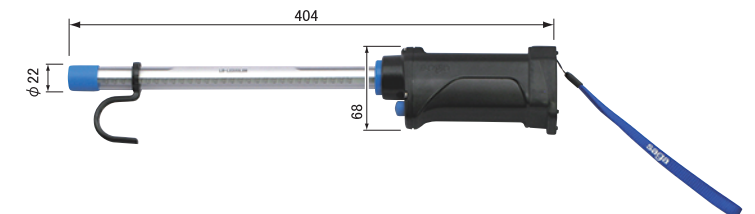

LED φ20mm防滴タイプ

LB-LED30BW セット (ライト本体+バッテリー+充電器)
※¥47,000 (税込価格※¥51,700)

LB-LED30LBW ライト (ライト本体+バッテリー)
※¥36,000 (税込価格※¥39,600) ※専用充電器 LB-C が必要です。

光源	演色評価数	色温度	全光束	外筒仕様	重量	連続使用	保護等級	オプション
LED	Ra85	7500K	145lm	耐薬品	300g	約9時間	IP66	20サイズ

配光曲線は SL-LED30BW のものを参照してください

LED 防滴仕様 外筒耐薬