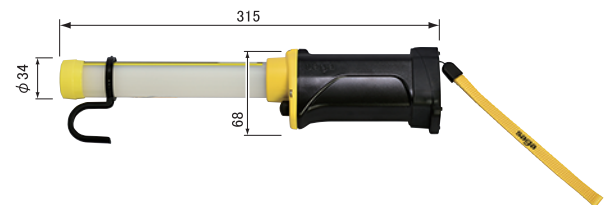

LED φ30mmハイパワーコンパクトタイプ

LB-LED13W セット (ライト本体+バッテリー+充電器)
※¥44,000 (税込価格※¥48,400)

LB-LED13LW ライト (ライト本体+バッテリー)
※¥33,000 (税込価格※¥36,300) ※専用充電器 LB-C が必要です。

光源	演色評価数	色温度	全光束	外筒仕様	重量	連続使用	保護等級	オプション
LED	Ra80	5000K	980lm	耐薬品	360g	約2.5時間	IP66	30サイズ

配光曲線は SL-LED13W のものを参照してください

LED 防滴仕様 外筒耐薬