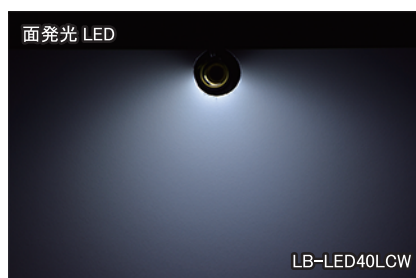

#### 光の拡散の比較

- 光の拡散角は約 230 度。
- 光源から近いところは明るいですが、光の照射距離は砲弾型 LED に比べて短い。

- 光の拡散角は約 220 度で当社 LED 中一番広角。
- 光の照射距離は面発光 LED と同じで、砲弾型 LED に比べて短い。

- 当社 LED ライトの中一番広角度に光を拡散している。
- 照度も一番出ている。

- 光の拡散角は約 30 度。
- 指向性が高く集中的に明るい光で、当社の中で照射距離がもっとも長い。