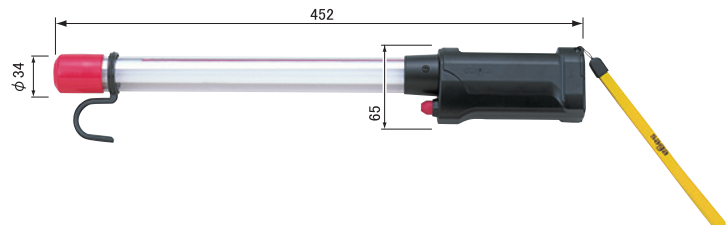

LB-LED8AE セット (ライト本体+バッテリー+充電器)
※¥43,000 (税込価格 ¥47,300)

LB-LED8LAE ライト (ライト本体+バッテリー)
※¥32,000 (税込価格 ¥35,200) ※専用充電器 LB-C が必要です。

光源	演色評価数	色温度	全光束	外筒仕様	重量	連続使用	オプション
LED	Ra80	6000K	375lm	耐薬品	370g	約5時間	30サイズ

LB-8AE セット (ライト本体+バッテリー+充電器)
¥37,000 (税込価格 ¥40,700)

LB-8LAE ライト (ライト本体+バッテリー)
¥25,000 (税込価格 ¥27,500) ※専用充電器 LB-C が必要です。

蛍光灯	演色評価数	色温度	外筒仕様	重量	連続使用	オプション
8W	Ra84	5000K	耐薬品	360g	約3.5時間	30サイズ

※蛍光灯 6 ワット仕様もございます。