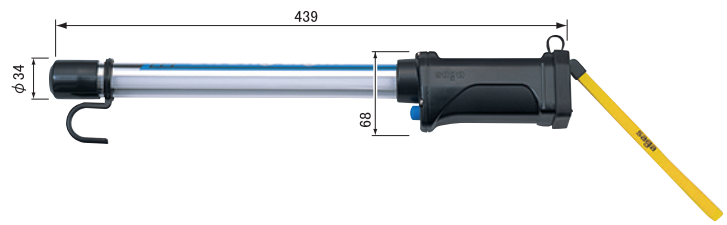

LED φ30mm防滴タイプ・蛍光灯 φ30mm防滴タイプ

配光曲線は SL-LED8W のものを参照してください

LB-LED8W セット (ライト本体+バッテリー+充電器)
※¥44,000 (税込価格 ¥48,400)

LB-LED8LW ライト (ライト本体+バッテリー)
※¥33,000 (税込価格 ¥36,300) ※専用充電器 LB-C が必要です。

光源	演色評価数	色温度	全光束	外筒仕様	重量	連続使用	保護等級	オプション
LED	Ra80	6000K	375lm	標準	390g	約5時間	IP66	30サイズ

LB-8W セット (ライト本体+バッテリー+充電器)
¥38,000 (税込価格 ¥41,800)

LB-8LW ライト (ライト本体+バッテリー)
¥26,000 (税込価格 ¥28,600) ※専用充電器 LB-C が必要です。

蛍光灯	演色評価数	色温度	外筒仕様	重量	連続使用	保護等級	オプション
8W	Ra84	5000K	標準	370g	約3.5時間	IP66	30サイズ

※蛍光灯 6 ワット仕様もございます。