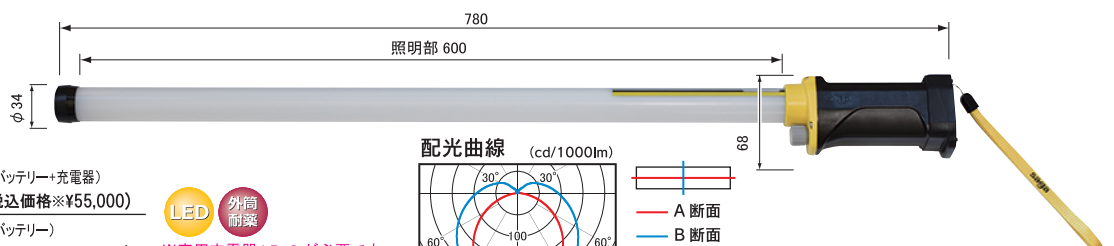

LED φ30mm長尺タイプ

LB-LED12D セット (ライト本体+バッテリー+充電器)
※¥50,000 (税込価格※¥55,000)

LB-LED12LD ライト (ライト本体+バッテリー)
※¥39,000 (税込価格※¥42,900) ※専用充電器 LB-C が必要です。

光源	演色評価数	色温度	全光束	外筒仕様	重量	連続使用 (最大時/最小時)	オプション
LED	Ra80	5000K	1630lm	耐薬品	515g	約1.5時間/約10時間	30サイズ

配光曲線 (cd/1000lm)

1/2 ビーム角
A 断面 : 106°
B 断面 : 157°