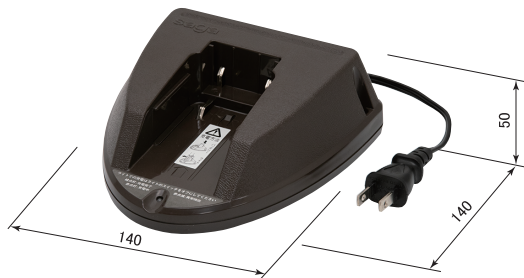

充電器

LB-C 充電器 (AC100V 用)
¥16,000 (税込価格 ¥17,600)

入力電圧	コード	重量	充電時間
AC100V	1.8m	280g	約3.5時間

●ライト本体で充電する場合

●バッテリー単体で充電する場合

LB-3C 充電器 (AC100V 用)
¥35,000 (税込価格 ¥38,500)

入力電圧	コード	重量	充電時間
AC100V	1.5m	650g	約3.5時間