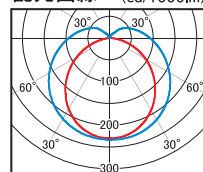

配光曲線 (cd/1000lm)

1/2 ビーム角  
A 断面 : 106°  
B 断面 : 157°