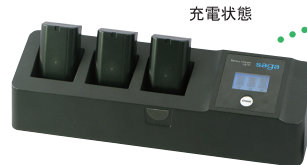

用途

- 各種整備工場及び組立工場で
- 各種保守点検作業で
- 各種メンテナンス作業で
- 非常用・防災用ライトとして
- クイック車検で
- 板金塗装工場で
- 電源の無い所で
- 狭所照明用として
- アウトドアで etc...

単位:mm

バッテリー

LB-P バッテリー
¥16,000 (税込価格 ¥17,600)

Li-ion	容量	定格電圧	充放電サイクル	重量
	3180mAh	DC7.4V	約500回	95g

保護カバー

LB-EC 保護カバー
¥1,440 (税込価格 ¥1,584)

重量	20g

コードレスライト専用
バッテリーフタやロックノブの破損を防ぐためのゴム製カバー

取付例

充電器

LB-C 充電器 (AC100V 用)
¥16,000 (税込価格 ¥17,600)

入力電圧	コード	重量	充電時間
AC100V	1.8m	280g	約3.5時間

●ライト本体で充電する場合

●バッテリー単体で充電する場合

LB-3C 充電器 (AC100V 用)
¥35,000 (税込価格 ¥38,500)

入力電圧	コード	重量	充電時間
AC100V	1.5m	650g	約3.5時間

※この充電器はバッテリー単体専用です。
※バッテリーを3個同時に充電できます。
※バッテリー個々の充電の状態を確認できます。

暗い場所で確認できるようにモニターにはバックライトが点灯できます

マグネットベース

コードレスライトの下部に装着することで、取付タイプとして使用することができます。
ネオジム磁石2個により鉄部に対し強力にライトを保持することができます。

LB-MG マグネットベース
¥4,200 (税込価格 ¥4,620)

重量	吸着力
90g	14kgf × 2

裏面マグネット

取付例

使用例