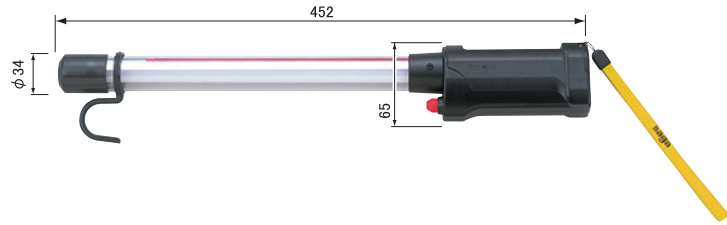

Strong Light

LED・蛍光灯

コードレスタイプ

特長

- ●電源のない所で明るさを発揮します。
- ●充電式なので繰り返し使えます。
- ●本体防雨仕様・耐薬外筒仕様などお使いになる条件に応じてお選びいただけます。
- ●光源は面発光 LED・砲弾型 LED・直管型 LED・蛍光灯からお選びいただけます。

※オプション類は、P17～P20をご覧ください。

LED φ30mmタイプ・蛍光灯 φ30mmタイプ

配光曲線は SL-LED8W のものを参照してください

LB-LED8A セット (ライト本体+バッテリー+充電器)
※¥41,000 (税込価格 ¥45,100)

LB-LED8LA ライト (ライト本体+バッテリー)
※¥30,000 (税込価格 ¥33,000) ※専用充電器 LB-C が必要です。

光源	演色評価数	色温度	全光束	外筒仕様	重量	連続使用	オプション
LED	Ra80	6000K	375lm	標準	370g	約5時間	30サイズ

LB-8A セット (ライト本体+バッテリー+充電器)
¥35,000 (税込価格 ¥38,500)

LB-8LA ライト (ライト本体+バッテリー)
¥23,000 (税込価格 ¥25,300) ※専用充電器 LB-C が必要です。

蛍光灯	演色評価数	色温度	外筒仕様	重量	連続使用	オプション
8W	Ra84	5000K	標準	360g	約3.5時間	30サイズ

※蛍光灯 6 ワット仕様もございます。