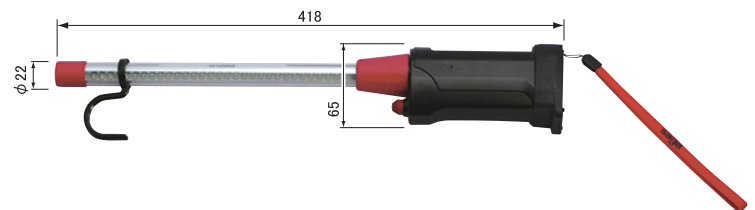

LED φ20mmタイプ

LB-LED30B セット (ライト本体+バッテリー+充電器)
※¥46,000 (税込価格※¥50,600)

LB-LED30LB ライト (ライト本体+バッテリー)
※¥35,000 (税込価格※¥38,500) ※専用充電器 LB-C が必要です。

光源	演色評価数	色温度	全光束	外筒仕様	重量	連続使用	オプション
LED	Ra85	7500K	145lm	耐薬品	290g	約8時間	20サイズ

配光曲線は SL-LED30BW のものを参照してください

LED 外筒耐薬