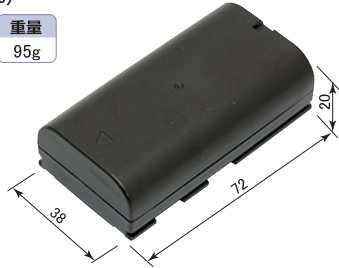

用途

- 各種整備工場及び組立工場で
- 各種保守点検作業で
- 各種メンテナンス作業で
- 非常用・防災用ライトとして
- クイック車検で
- 板金塗装工場で
- 電源の無い所で
- 狭所照明用として
- アウトドアで etc...

単位:mm

バッテリー

LB-P バッテリー
¥16,000 (税込価格 ¥17,600)

Li-ion	容量	定格電圧	充放電サイクル	重量
	3180mAh	DC7.4V	約500回	95g