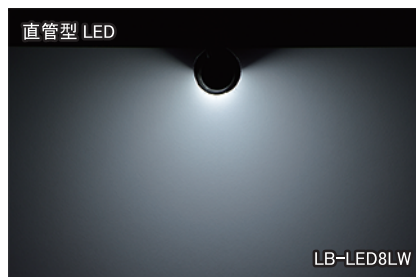

- ●光の拡散角は約 220 度で当社 LED 中一番広角。
- ●光の照射距離は面発光 LED と同じで、砲弾型 LED に比べて短い。