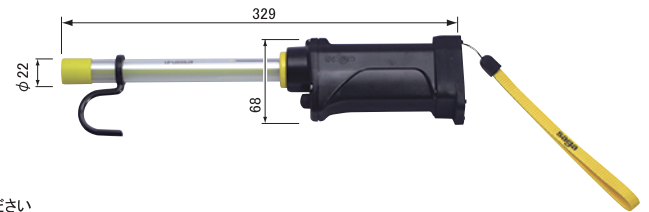

用途

- 各種整備工場及び組立工場で
- 板金塗装工場で
- 各種保守点検作業で
- 電源の無い所で
- 各種メンテナンス作業で
- 狭所照明用として
- 非常用・防災用ライトとして
- アウトドアで etc...
- クイック車検で

※オプション類は、P17～P20をご覧ください。

単位:mm

LED φ20mm面発光防滴タイプ

LB-LED30CW セット (ライト本体+バッテリー+充電器)
※¥42,000 (税込価格※¥46,200)

LB-LED30LCW ライト (ライト本体+バッテリー)
※¥31,000 (税込価格※¥34,100)
※専用充電器 LB-C が必要です。

光源	演色評価数	色温度	全光束	外筒仕様
LED	Ra75	6250K	180lm	耐薬品
重量	連続使用	保護等級	オプション	LED
310g	約9.5時間	IP66	20サイズ	防滴仕様
				外筒耐薬

配光曲線は SL-LED30C のものを参照してください