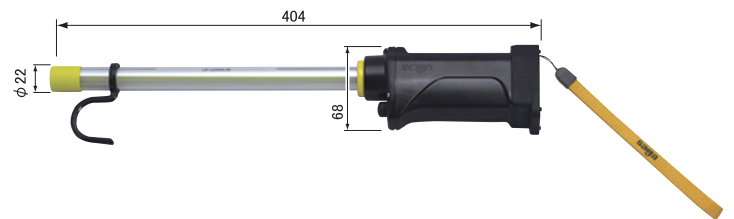

LB-LED40CW セット (ライト本体+バッテリー+充電器)
※¥43,000 (税込価格※¥47,300)

LB-LED40LCW ライト (ライト本体+バッテリー)
※¥32,000 (税込価格※¥35,200)
※専用充電器 LB-C が必要です。

光源	演色評価数	色温度	全光束	外筒仕様
LED	Ra75	6250K	260lm	耐薬品
重量	連続使用	保護等級	オプション	LED
325g	約6時間	IP66	20サイズ	防滴仕様
				外筒耐薬

配光曲線 (cd/1000lm)

1/2 ビーム角
A 断面 : 97°
B 断面 : 124°