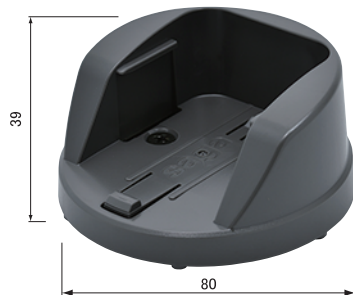

マグネットベース

コードレスライトの下部に装着することで、取付タイプとして使用することができます。
ネオジム磁石2個により鉄部に対し強力にライトを保持することができます。

LB-MG マグネットベース
¥4,200 (税込価格 ¥4,620)

重量	吸着力
90g	14kgf × 2