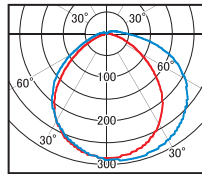

配光曲線 (cd/1000lm)

1/2 ビーム角  
A 断面 : 97°  
B 断面 : 124°