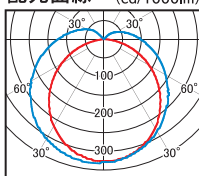

1/2 ビーム角  
— A 断面 A 断面 : 109°  
— B 断面 B 断面 : 143°