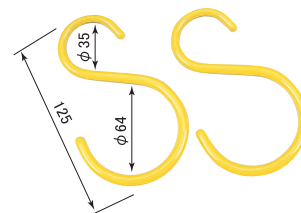

重量 230g
※必ず2個以上でご使用ください。

●取付例

FFH-60 自在フック
¥2,200 (税込価格 ¥2,420)

重量 1セット
35g×2 2個入

※取付にはライトの分解が必要です。
取付けて出荷することも可能です。
注文時にご相談ください。

●取付例

FH-60 フックホルダー
¥4,400 (税込価格 ¥4,840)

重量 1セット
60g×2 2個入