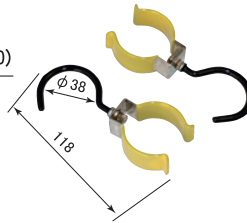

FMH-50 フレキシブルマグネットホルダー
¥7,200 (税込価格 ¥7,920)

重量 390g 吸着力 19kgf ※SL-20MやSL-LED20Mは2個必要。
SL-40M、SL-LED40Mは使用不可。

単位:mm

φ50mmサイズ用

FFH-50 自在フック
¥2,000 (税込価格 ¥2,200)

重量 1セット
25g×2 2個入

※取付にはライトの分解が必要です。
取付けて出荷することも可能です。
注文時にご相談ください。