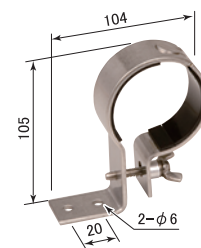

●取付例

MH-60 マグネットホルダー
¥2,500 (税込価格 ¥2,750)

重量 180g 吸着力 19kgf
※必ず2個以上でご使用ください。
SL-40PAは3個必要。

●取付例

FMH-60 フレキシブルマグネットホルダー
¥7,900 (税込価格 ¥8,690)

重量 480g 吸着力 19kgf
※必ず2個以上でご使用ください。
SL-40PAは使用不可。

●取付例

PH-60 ステンレス固定ホルダー
※¥5,300 (税込価格※¥5,830)