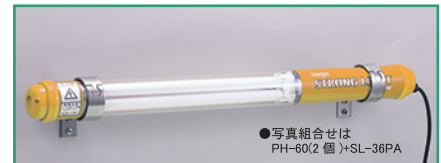

●取付例

MH-60 マグネットホルダー
¥2,500 (税込価格 ¥2,750)

重量 180g 吸着力 19kgf
※必ず2個以上でご使用ください。
SL-40PAは3個必要。

●取付例

FMH-60 フレキシブルマグネットホルダー
¥7,900 (税込価格 ¥8,690)

重量 480g 吸着力 19kgf
※必ず2個以上でご使用ください。
SL-40PAは使用不可。

●取付例

PH-60 ステンレス固定ホルダー
※¥5,300 (税込価格※¥5,830)