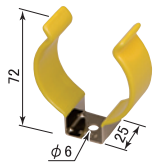

FH-50 フックホルダー
¥4,000 (税込価格 ¥4,400)

重量 1セット
40g×2 2個入

※φ30mm仕様も製作可能です。

φ60mmサイズ用

対象機種…取付タイプφ60mm等

●取付例

H-60 固定ホルダー
¥1,200 (税込価格 ¥1,320)

重量 45g
※必ず2個以上でご使用ください。
SL-40PAは3個必要。