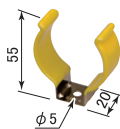

重量 380g 吸着力 19kgf

MH-30N ネオジウム
マグネットホルダー
¥2,200 (税込価格 ¥2,420)

重量 40g 吸着力 14kgf

●取付例

φ50mmサイズ用

対象機種…取付タイプφ50mm・SL-13W シリーズ等

●取付例

H-50 固定ホルダー
¥1,000 (税込価格 ¥1,100)