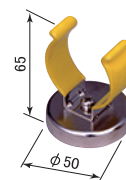

重量 25g ※必ず2個以上でご使用ください。

●取付例

MH-50 マグネットホルダー
¥1,800 (税込価格 ¥1,980)

重量 110g 吸着力 8kgf ※必ず2個以上でご使用ください。

●取付例

PH-50 ステンレス固定ホルダー
※¥5,000 (税込価格 ¥5,500)

重量 200g ※SL-13シリーズは1個
それ以外は2個必要です。

●取付例