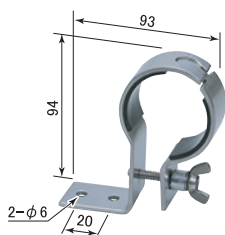

重量 25g ※必ず2個以上でご使用ください。

●取付例

MH-50 マグネットホルダー
¥1,800 (税込価格 ¥1,980)

重量 110g 吸着力 8kgf ※必ず2個以上でご使用ください。

●取付例

PH-50 ステンレス固定ホルダー
※¥5,000 (税込価格 ¥5,500)

重量 200g ※SL-13シリーズは1個
それ以外は2個必要です。

●取付例

FMH-50 フレキシブルマグネットホルダー
¥7,200 (税込価格 ¥7,920)

重量 390g 吸着力 19kgf ※SL-20MやSL-LED20Mは2個必要。
SL-40M、SL-LED40Mは使用不可。

単位:mm

φ50mmサイズ用

FFH-50 自在フック
¥2,000 (税込価格 ¥2,200)

重量 1セット
25g×2 2個入

※取付にはライトの分解が必要です。
取付けて出荷することも可能です。
注文時にご相談ください。