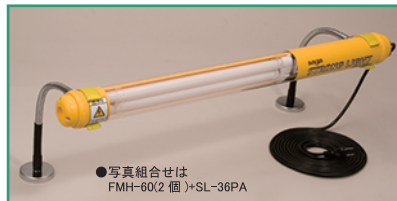

FMH-60 フレキシブルマグネットホルダー
¥7,900 (税込価格 ¥8,690)

重量 480g 吸着力 19kgf
※必ず2個以上でご使用ください。
SL-40PAは使用不可。