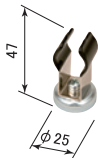

MH-20 ネオジウム
マグネットホルダー
¥2,200 (税込価格 ¥2,420)

重量 38g 吸着力 14kgf

●取付例

FMH-20 フレキシブルマグネットホルダー
¥7,200 (税込価格 ¥7,920)

重量 377g 吸着力 19kgf

φ30mmサイズ用

対象機種…取付タイプφ30mm・SL-8W・LB-8W シリーズ等

H-30 固定ホルダー
¥1,000 (税込価格 ¥1,100)