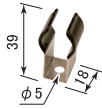

Strong Light

オプション ホルダー各種

ストロングライト専用ホルダー。
ストロングライトの使用範囲がさらに広がります。
用途に応じてお選びください。

φ20mmサイズ用

対象機種…SL-LED30・LB-LED30 シリーズ等

H-20 固定ホルダー
¥1,000 (税込価格 ¥1,100)

重量 15g

●取付例