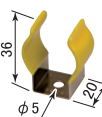

MH-20 ネオジウム
マグネットホルダー
¥2,200 (税込価格 ¥2,420)

重量 38g 吸着力 14kgf

●取付例

FMH-20 フレキシブルマグネットホルダー
¥7,200 (税込価格 ¥7,920)

重量 377g 吸着力 19kgf

φ30mmサイズ用

対象機種…取付タイプφ30mm・SL-8W・LB-8W シリーズ等

H-30 固定ホルダー
¥1,000 (税込価格 ¥1,100)