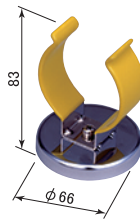

FH-50 フックホルダー
¥4,000 (税込価格 ¥4,400)

重量 1セット
40g×2 2個入

※φ30mm仕様も製作可能です。

φ60mmサイズ用

対象機種…取付タイプφ60mm等

●取付例

H-60 固定ホルダー
¥1,200 (税込価格 ¥1,320)

重量 45g
※必ず2個以上でご使用ください。
SL-40PAは3個必要。

●取付例

MH-60 マグネットホルダー
¥2,500 (税込価格 ¥2,750)

重量 180g 吸着力 19kgf
※必ず2個以上でご使用ください。
SL-40PAは3個必要。

●取付例

FMH-60 フレキシブルマグネットホルダー
¥7,900 (税込価格 ¥8,690)

重量 480g 吸着力 19kgf
※必ず2個以上でご使用ください。
SL-40PAは使用不可。

●取付例

PH-60 ステンレス固定ホルダー
※¥5,300 (税込価格※¥5,830)