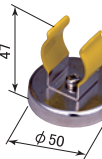

MH-30 マグネットホルダー
¥1,800 (税込価格 ¥1,980)

重量 100g 吸着力 8kgf