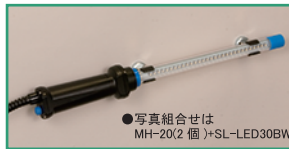

Strong Light

オプション ホルダー各種

ストロングライト専用ホルダー。
ストロングライトの使用範囲がさらに広がります。
用途に応じてお選びください。

φ20mmサイズ用

対象機種…SL-LED30・LB-LED30 シリーズ等

H-20 固定ホルダー
¥1,000 (税込価格 ¥1,100)

重量 15g

●取付例