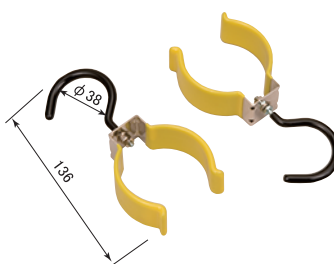

●取付例

MH-60 マグネットホルダー
¥2,500 (税込価格 ¥2,750)

重量 180g 吸着力 19kgf
※必ず2個以上でご使用ください。
SL-40PAは3個必要。

●取付例

FMH-60 フレキシブルマグネットホルダー
¥7,900 (税込価格 ¥8,690)

重量 480g 吸着力 19kgf
※必ず2個以上でご使用ください。
SL-40PAは使用不可。

●取付例

PH-60 ステンレス固定ホルダー
※¥5,300 (税込価格※¥5,830)

重量 230g
※必ず2個以上でご使用ください。

●取付例

FFH-60 自在フック
¥2,200 (税込価格 ¥2,420)

重量 1セット
35g×2 2個入

※取付にはライトの分解が必要です。
取付けて出荷することも可能です。
注文時にご相談ください。

●取付例

FH-60 フックホルダー
¥4,400 (税込価格 ¥4,840)

重量 1セット
60g×2 2個入

※φ30mm仕様も製作可能です。

●取付例

SF-60 フックホルダー
¥2,100 (税込価格 ¥2,310)

重量 1セット
35g×2 2個入

※ライトは含まれません。

Strong Light

オプション スタンド各種

ストロングライト専用スタンド。
ストロングライトの使用範囲がさらに広がります。
用途に応じてお選びください。

単位:mm

縦型スタンド

用途 ■ストロングライトとセットで使用し、補助用スタンド照明として

スタンドにホルダーは付属しません。ストロングライトに付属のホルダーをご使用ください。
LB-LED12LD などホルダーが付属しない器具には、別途ホルダーが2個必要です。

JVS-20L 縦型スタンド
※¥22,800 (税込価格※¥25,080)

重量
2.0kg

脚部
ゴム足

●適用機種：φ30・φ50・φ60サイズの取付タイプのライト
※ライト及び固定ホルダーは含まれません。