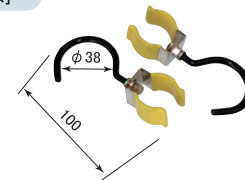

●取付例

FH-30Y フックホルダー
¥4,000 (税込価格 ¥4,400)

重量 30g×2 1セット 2個入

MH-30 マグネットホルダー
¥1,800 (税込価格 ¥1,980)

重量 100g 吸着力 8kgf