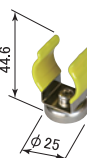

MH-30N ネオジウム
マグネットホルダー
¥2,200 (税込価格 ¥2,420)

重量 40g 吸着力 14kgf