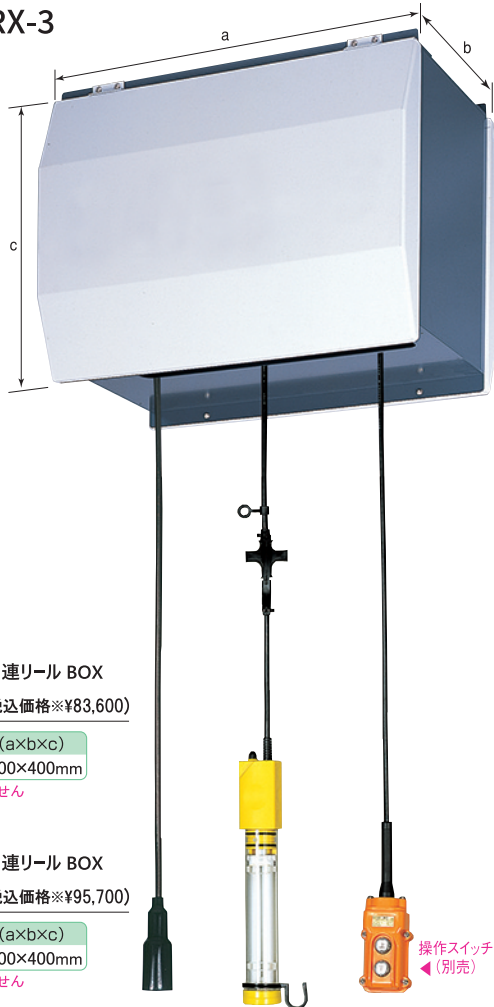

リールBOX 各種

工場のイメージアップが図れる実用性を追求したシンプルなデザイン

リールBOX

SRX-3

SRX-2 ■2連リール BOX
※¥76,000 (税込価格※¥83,600)

重量 約8kg 寸法(a×b×c) 390×400×400mm
※リールは含まれません

SRX-3 ■3連リール BOX
※¥87,000 (税込価格※¥95,700)

重量 約11kg 寸法(a×b×c) 560×400×400mm
※リールは含まれません