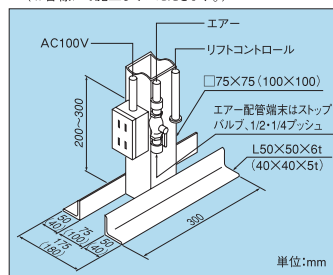

■コンボリール用
吊り下げアングル寸法図
(お客様にて施工していただきます。)

※リールBOXの指定色はご希望により有料で別途製作いたします。
※上記価格には取付工事費用は含まれておりません。

組合せ例

CBG-AL3

色:グレー
エアリール:ARX-10
電気リール:BRX-13TR
コントロール用リール:DRX-3

型式

CB ① - ② ③ ④

① 色記号

無印:グリーン
G:グレー
B:ブルー

② エアリール記号

A:ARX-10
T:ARX-10T
S:ARX-10SE

③ 電気リール記号

C:BRX-3
L:BRX-13TR
K:BRX-LED30C

④ リフトコントロール記号

3:DRX-3
4:DRX-4
6:DRX-6

■組合せ価格例

型式	品名	本体価格+消費税
CB□-AC	2連コンボリール	¥89,000 (税込価格 ¥97,900)
CB□-AL		¥101,000 (税込価格 ¥111,100)
CB□-TL		¥106,000 (税込価格 ¥116,600)
CB□-SL		¥114,000 (税込価格 ¥125,400)

型式	品名	本体価格+消費税
CB□-AL3	3連コンボリール	¥143,000 (税込価格 ¥157,300)
CB□-AL4		¥150,000 (税込価格 ¥165,000)
CB□-AL6		¥158,000 (税込価格 ¥173,800)
CB□-TL3		¥148,000 (税込価格 ¥162,800)
CB□-TL4		¥155,000 (税込価格 ¥170,500)
CB□-TL6		¥163,000 (税込価格 ¥179,300)

型式	品名	本体価格+消費税
CB□-TL6	3連コンボリール	¥163,000 (税込価格 ¥179,300)
CB□-SL3		¥156,000 (税込価格 ¥171,600)
CB□-SL4		¥163,000 (税込価格 ¥179,300)
CB□-SL6		¥171,000 (税込価格 ¥188,100)

※コンボリールの組合せ及び並び順は変更可能です。