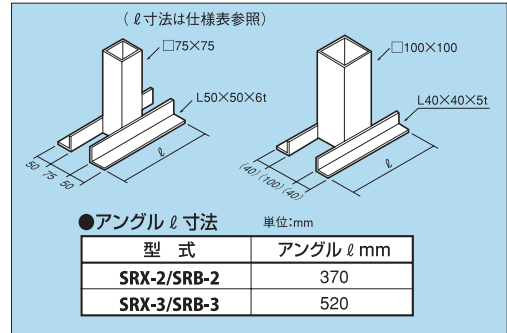

# リールBOX 各種

工場のイメージアップが図れる実用性を追求したシンプルなデザイン

## リールBOX

SRX-3

**SRX-2** ■2連リール BOX  
※¥76,000 (税込価格※¥83,600)

重量 約8kg 寸法(a×b×c) 390×400×400mm  
※リールは含まれません

**SRX-3** ■3連リール BOX  
※¥87,000 (税込価格※¥95,700)

重量 約11kg 寸法(a×b×c) 560×400×400mm  
※リールは含まれません

■リールBOX上面寸法図

■リールBOX用  
吊り下げアングル寸法図  
(お客様にて施工していただきます。)

■リールBOX上面寸法図

SRB-3

**SRB-2** ■2連リール BOX  
※¥76,000 (税込価格※¥83,600)

重量 約10kg 寸法(a×b×c) 383×333×383mm  
※リールは含まれません

**SRB-3** ■3連リール BOX  
※¥87,000 (税込価格※¥95,700)

重量 約12kg 寸法(a×b×c) 553×333×383mm  
※リールは含まれません