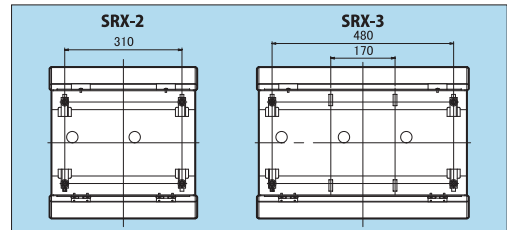

## リールBOX

SRX-3

**SRX-2** ■2連リール BOX  
※¥76,000 (税込価格※¥83,600)

重量 約8kg 寸法(a×b×c) 390×400×400mm  
※リールは含まれません

**SRX-3** ■3連リール BOX  
※¥87,000 (税込価格※¥95,700)

重量 約11kg 寸法(a×b×c) 560×400×400mm  
※リールは含まれません

■リールBOX上面寸法図

■リールBOX用  
吊り下げアングル寸法図  
(お客様にて施工していただきます。)

■リールBOX上面寸法図

SRB-3

**SRB-2** ■2連リール BOX  
※¥76,000 (税込価格※¥83,600)

重量 約10kg 寸法(a×b×c) 383×333×383mm  
※リールは含まれません

**SRB-3** ■3連リール BOX  
※¥87,000 (税込価格※¥95,700)

重量 約12kg 寸法(a×b×c) 553×333×383mm  
※リールは含まれません