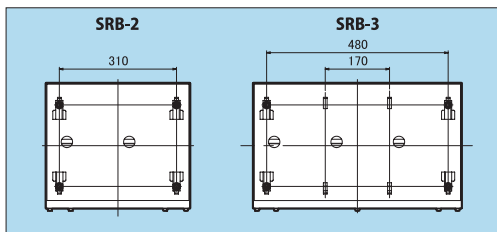

## リールBOX

SRX-3

**SRX-2** ■2連リール BOX  
※¥76,000 (税込価格※¥83,600)

重量 約8kg 寸法(a×b×c) 390×400×400mm  
※リールは含まれません

**SRX-3** ■3連リール BOX  
※¥87,000 (税込価格※¥95,700)

重量 約11kg 寸法(a×b×c) 560×400×400mm  
※リールは含まれません

■リールBOX上面寸法図

■リールBOX用  
吊り下げアングル寸法図  
(お客様にて施工していただきます。)

■リールBOX上面寸法図

SRB-3

**SRB-2** ■2連リール BOX  
※¥76,000 (税込価格※¥83,600)

重量 約10kg 寸法(a×b×c) 383×333×383mm  
※リールは含まれません

**SRB-3** ■3連リール BOX  
※¥87,000 (税込価格※¥95,700)

重量 約12kg 寸法(a×b×c) 553×333×383mm  
※リールは含まれません