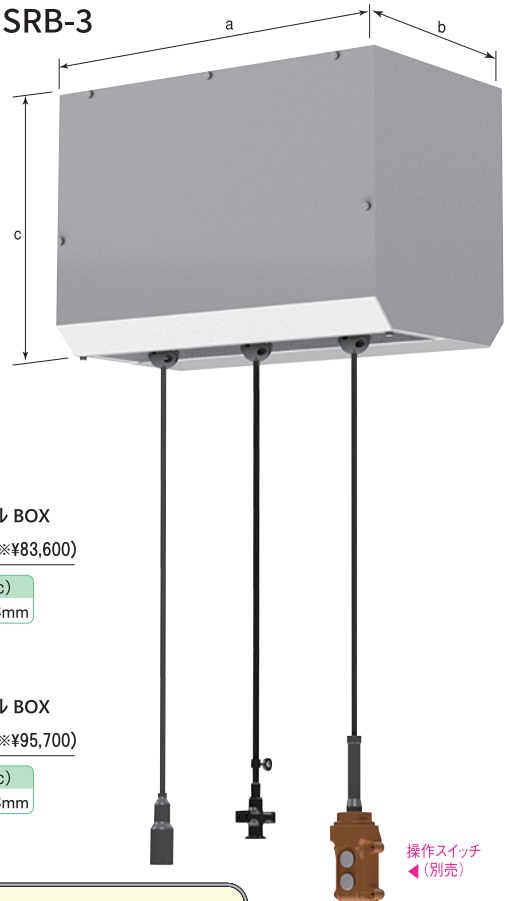

# リールBOX 各種

工場のイメージアップが図れる実用性を追求したシンプルなデザイン

## リールBOX

SRX-3

**SRX-2** ■2連リール BOX  
※¥76,000 (税込価格※¥83,600)

重量 約8kg 寸法(a×b×c) 390×400×400mm  
※リールは含まれません

**SRX-3** ■3連リール BOX  
※¥87,000 (税込価格※¥95,700)

重量 約11kg 寸法(a×b×c) 560×400×400mm  
※リールは含まれません

■リールBOX上面寸法図

■リールBOX用  
吊り下げアングル寸法図  
(お客様にて施工していただきます。)

■リールBOX上面寸法図

SRB-3

**SRB-2** ■2連リール BOX  
※¥76,000 (税込価格※¥83,600)

重量 約10kg 寸法(a×b×c) 383×333×383mm  
※リールは含まれません

**SRB-3** ■3連リール BOX  
※¥87,000 (税込価格※¥95,700)

重量 約12kg 寸法(a×b×c) 553×333×383mm  
※リールは含まれません