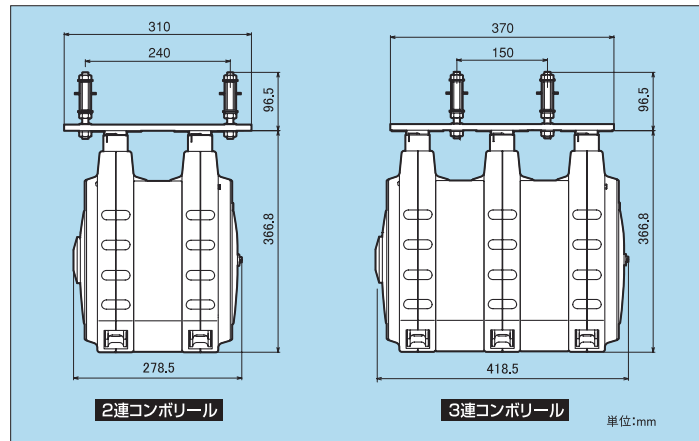

■コンボリール外形寸法図