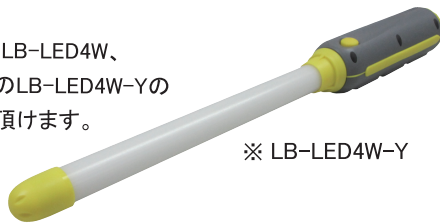

# StrongLight NEX1 Cordless Type

## 耐薬品性・防塵・防滴 LB-LED4W

● **本体・照明部は耐薬品性、油や洗剤で変形しない!**

※ 軟質部品や付属品は耐薬品性ではありません。  
 ※ 全ての薬品に対する永久的な耐性を保証するものではありません。

● **防塵防滴仕様で粉塵や水滴の多い場所でも安心!**

※ 強すぎる飛沫や水没には対応していません。

- ムラのない均等な光  
 照度:1040 lx (0.3m)  
 390 lx (0.5m)  
 100 lx (1.0m)

● 専用フックを簡単に装着可能!  
 先端のキャップを外して専用フックの取り外しが簡単にできます。

- グレーカラーのLB-LED4W、イエローカラーのLB-LED4W-Yの2つからお選び頂けます。

- 角度自在のマグネットを標準付属!  
 付属品の専用マグネットによりライトを固定し、さらにそのまま角度や向きを変えて違う場所を照らすことができます。

※ マグネット装着時(全長:411mm)

● **仕様** ※下記仕様は変更となる場合がございます。

- **型式** LB-LED4W (グレー)  
 LB-LED4W-Y (イエロー)
- **LED** 4W
- **全光束** 310lm
- **本体仕様** 防塵防滴 保護等級IP65  
 耐薬品性(一部を除く)
- **重量** 200g
- **バッテリー** リチウムイオン
- **連続点灯時間** 2.5時間
- **充電時間** 3.5時間
- **本体価格** ¥23,800 (税込価格¥26,180)