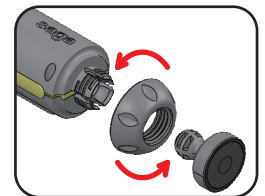

● 専用フックを簡単に装着可能!  
 先端のキャップを外して専用フックの取り外しが簡単にできます。

- グレーカラーのLB-LED4W、イエローカラーのLB-LED4W-Yの2つからお選び頂けます。

- 角度自在のマグネットを標準付属!  
 付属品の専用マグネットによりライトを固定し、さらにそのまま角度や向きを変えて違う場所を照らすことができます。

※ マグネット装着時(全長:411mm)

● **仕様** ※下記仕様は変更となる場合がございます。

● **付属品**

- 専用充電器

- 専用マグネット MG-LEG

※ マグネットは製品後端のキャップを外して装着できます。

- 専用フック

単位:mm