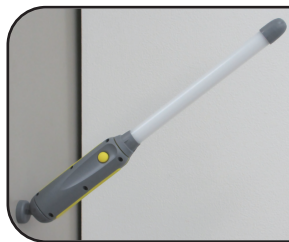

# StrongLight NEX1 Cordless Type

## 耐薬品性・防塵・防滴 LB-LED4W

● **本体・照明部は耐薬品性、油や洗剤で変形しない!**

※ 軟質部品や付属品は耐薬品性ではありません。  
 ※ 全ての薬品に対する永久的な耐性を保証するものではありません。

● **防塵防滴仕様で粉塵や水滴の多い場所でも安心!**

※ 強すぎる飛沫や水没には対応していません。

- ムラのない均等な光  
 照度:1040 lx (0.3m)  
 390 lx (0.5m)  
 100 lx (1.0m)

● 専用フックを簡単に装着可能!  
 先端のキャップを外して専用フックの取り外しが簡単にできます。

- グレーカラーのLB-LED4W、イエローカラーのLB-LED4W-Yの2つからお選び頂けます。

- 角度自在のマグネットを標準付属!  
 付属品の専用マグネットによりライトを固定し、さらにそのまま角度や向きを変えて違う場所を照らすことができます。

※ マグネット装着時(全長:411mm)

● **仕様** ※下記仕様は変更となる場合がございます。

- **型式** LB-LED4W (グレー)  
 LB-LED4W-Y (イエロー)
- **LED** 4W
- **全光束** 310lm
- **本体仕様** 防塵防滴 保護等級IP65  
 耐薬品性(一部を除く)
- **重量** 200g
- **バッテリー** リチウムイオン
- **連続点灯時間** 2.5時間
- **充電時間** 3.5時間
- **本体価格** ¥23,800 (税込価格¥26,180)