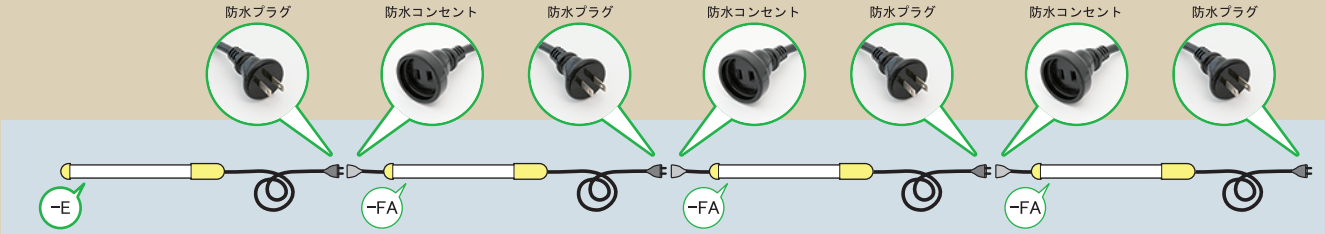

## 特長

- 取付け簡単! まぶしさを抑えた拡散板付 LED を光源に採用。
- ご使用条件、用途、明るさに応じてお選びいただけます。
- 入力電源は AC200V まで対応可能な機種もございます。
- 外筒を耐薬品仕様に変更可能な機種もございます。
- すべて二重絶縁タイプなので安心してご使用いただけます。

## 連結タイプについて

連結の末端に使用するライトに出力コードが必要ない場合は型式の末尾に「-E」がついたものを選択してください。(防水プラグ仕様になります)  
入力側(防水プラグ側)コードの長さは、変更可能です。各営業担当へご相談して下さい。