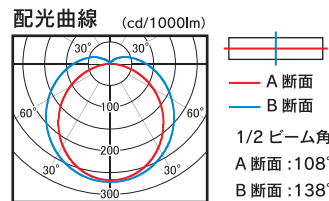

スイッチあり
SL-LED21R
※¥38,000 (税込価格※¥41,800)

重量	750g

連結タイプ末端用
SL-LED21R-E
※¥40,000 (税込価格※¥44,000)

重量	950g	プラグ	防水仕様

スイッチなし
SL-LED21R-N
※¥37,000 (税込価格※¥40,700)

重量	750g

連結タイプ末端用・スイッチなし
SL-LED21R-N-E
※¥39,000 (税込価格※¥42,900)

重量	950g	プラグ	防水仕様

光源	演色評価数	色温度	全光束	入力電圧	消費電力
LED	Ra80	5000K	2690lm	AC100V	22W

※スイッチは含まない寸法です

画像は SL-LED21R