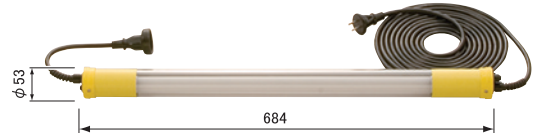

## φ50mmタイプ

単位:mm

**SL-LED20M** 外筒仕様 標準 重量 950g  
※¥32,800 (税込価格※¥36,080)

外筒耐薬品仕様  
**SL-LED20ME** 外筒耐薬品 外筒仕様 耐薬品 重量 950g  
※¥36,800 (税込価格※¥40,480)

連結タイプ末端用  
**SL-LED20M-E** 外筒仕様 標準 重量 1150g プラグ 防水仕様  
※¥34,800 (税込価格※¥38,280)

連結タイプ末端用・外筒耐薬品仕様  
**SL-LED20ME-E** 外筒耐薬品 外筒仕様 耐薬品 重量 1150g プラグ 防水仕様  
※¥38,800 (税込価格※¥42,680)

光源	演色評価数	色温度	全光束	入力電圧
LED	Ra80	5500K	970lm	AC100V
消費電力	コード	二重絶縁	保護等級	オプション
9W	5m	回	IP66	50サイズ

連結タイプ  
**SL-LED20M-FA** 外筒仕様 標準  
※¥37,800 (税込価格※¥41,580)

連結タイプ・外筒耐薬品仕様  
**SL-LED20ME-FA** 外筒耐薬品 外筒仕様 耐薬品  
※¥41,800 (税込価格※¥45,980)

光源	演色評価数	色温度	全光束	入力電圧	消費電力	重量	入力コード	出力コード	プラグ・コンセント	二重絶縁	保護等級	オプション	LED	防滴仕様
LED	Ra80	5500K	970lm	AC100V	9W	1260g	5m	0.2m	防水仕様	回	IP66	50サイズ	LED	防滴仕様

連結は20台まで可能です。

**SL-LED40M** 外筒仕様 標準 重量 1450g  
※¥39,800 (税込価格※¥43,780)

外筒耐薬品仕様  
**SL-LED40ME** 外筒耐薬品 外筒仕様 耐薬品 重量 1450g  
※¥46,800 (税込価格※¥51,480)

連結タイプ末端用  
**SL-LED40M-E** 外筒仕様 標準 重量 1650g プラグ 防水仕様  
※¥41,800 (税込価格※¥45,980)