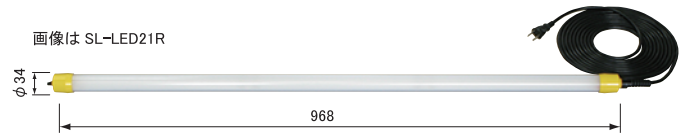

φ30mmタイプ 入力電源単相 200～220Vでの生産も可能です。詳しくは弊社までご連絡ください。

スイッチあり
SL-LED7R
※¥26,000 (税込価格※¥28,600)

重量	525g

連結タイプ末端用
SL-LED7R-E
※¥28,000 (税込価格※¥30,800)

重量	725g	プラグ	防水仕様

スイッチなし
SL-LED7R-N
※¥25,000 (税込価格※¥27,500)

重量	525g

連結タイプ末端用・スイッチなし
SL-LED7R-N-E
※¥27,000 (税込価格※¥29,700)

重量	725g	プラグ	防水仕様

光源	演色評価数	色温度	全光束	入力電圧	消費電力
LED	Ra80	5000K	820lm	AC100V	8W

※スイッチは含まない寸法です

連結タイプ (スイッチなし)
SL-LED7R-FA
※¥30,000 (税込価格※¥33,000) 連結は20台まで可能です。

光源	演色評価数	色温度	全光束	入力電圧	消費電力	外筒仕様
LED	Ra80	5000K	820lm	AC100V	8W	耐薬品

スイッチあり
SL-LED14R
※¥32,000 (税込価格※¥35,200)

重量	630g

連結タイプ末端用
SL-LED14R-E
※¥34,000 (税込価格※¥37,400)

重量	830g	プラグ	防水仕様

スイッチなし
SL-LED14R-N
※¥31,000 (税込価格※¥34,100)

重量	630g

連結タイプ末端用・スイッチなし
SL-LED14R-N-E
※¥33,000 (税込価格※¥36,300)

重量	830g	プラグ	防水仕様

光源	演色評価数	色温度	全光束	入力電圧	消費電力
LED	Ra80	5000K	1750lm	AC100V	15W

※スイッチは含まない寸法です

連結タイプ (スイッチなし)
SL-LED14R-FA
※¥36,000 (税込価格※¥39,600) 連結は15台まで可能です。

光源	演色評価数	色温度	全光束	入力電圧	消費電力	外筒仕様
LED	Ra80	5000K	1750lm	AC100V	15W	耐薬品

スイッチあり
SL-LED21R
※¥38,000 (税込価格※¥41,800)

重量	750g

連結タイプ末端用
SL-LED21R-E
※¥40,000 (税込価格※¥44,000)

重量	950g	プラグ	防水仕様

スイッチなし
SL-LED21R-N
※¥37,000 (税込価格※¥40,700)

重量	750g

連結タイプ末端用・スイッチなし
SL-LED21R-N-E
※¥39,000 (税込価格※¥42,900)

重量	950g	プラグ	防水仕様

光源	演色評価数	色温度	全光束	入力電圧	消費電力
LED	Ra80	5000K	2690lm	AC100V	22W

※スイッチは含まない寸法です

連結タイプ (スイッチなし)
SL-LED21R-FA
※¥42,000 (税込価格※¥46,200) 連結は10台まで可能です。

光源	演色評価数	色温度	全光束	入力電圧	消費電力	外筒仕様
LED	Ra80	5000K	2690lm	AC100V	22W	耐薬品