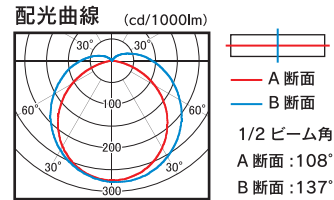

φ50mmタイプ

単位:mm

SL-LED20M 外筒仕様 標準 重量 950g
※¥32,800 (税込価格※¥36,080)

外筒耐薬品仕様
SL-LED20ME 外筒耐薬品 外筒仕様 耐薬品 重量 950g
※¥36,800 (税込価格※¥40,480)

連結タイプ末端用
SL-LED20M-E 外筒仕様 標準 重量 1150g プラグ 防水仕様
※¥34,800 (税込価格※¥38,280)

連結タイプ末端用・外筒耐薬品仕様
SL-LED20ME-E 外筒耐薬品 外筒仕様 耐薬品 重量 1150g プラグ 防水仕様
※¥38,800 (税込価格※¥42,680)

光源	演色評価数	色温度	全光束	入力電圧
LED	Ra80	5500K	970lm	AC100V
消費電力	コード	二重絶縁	保護等級	オプション
9W	5m	回	IP66	50サイズ