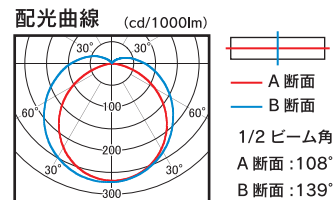

SL-LED40M 外筒仕様 標準 重量 1450g
※¥39,800 (税込価格※¥43,780)

外筒耐薬品仕様
SL-LED40ME 外筒耐薬品 外筒仕様 耐薬品 重量 1450g
※¥46,800 (税込価格※¥51,480)

連結タイプ末端用
SL-LED40M-E 外筒仕様 標準 重量 1650g プラグ 防水仕様
※¥41,800 (税込価格※¥45,980)

連結タイプ末端用・外筒耐薬品仕様
SL-LED40ME-E 外筒耐薬品 外筒仕様 耐薬品 重量 1650g プラグ 防水仕様
※¥48,800 (税込価格※¥53,680)

光源	演色評価数	色温度	全光束
LED	Ra80	5000K	2090lm
入力電圧	消費電力	コード	
AC100V	14W	5m	
二重絶縁	保護等級	オプション	
回	IP66	50サイズ