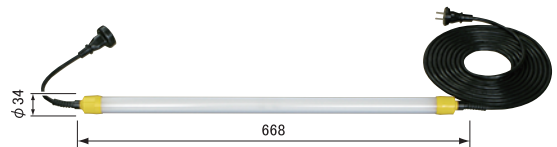

連結タイプ (スイッチなし)
SL-LED14R-FA
※¥36,000 (税込価格※¥39,600) 連結は15台まで可能です。

光源	演色評価数	色温度	全光束	入力電圧	消費電力	外筒仕様
LED	Ra80	5000K	1750lm	AC100V	15W	耐薬品