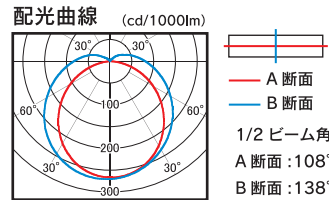

重量	830g	プラグ	防水仕様
----	------	-----	------

光源	演色評価数	色温度	全光束	入力電圧	消費電力
LED	Ra80	5000K	1750lm	AC100V	15W

※スイッチは含まない寸法です

画像は SL-LED14R

連結タイプ (スイッチなし)  
**SL-LED14R-FA**  
 ※¥36,000 (税込価格※¥39,600) 連結は15台まで可能です。