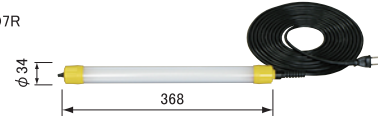

φ30mmタイプ 入力電源単相 200～220Vでの生産も可能です。詳しくは弊社までご連絡ください。

スイッチあり
SL-LED7R
※¥26,000 (税込価格※¥28,600)

重量	525g

連結タイプ末端用
SL-LED7R-E
※¥28,000 (税込価格※¥30,800)

重量	725g	プラグ	防水仕様

スイッチなし
SL-LED7R-N
※¥25,000 (税込価格※¥27,500)

重量	525g

連結タイプ末端用・スイッチなし
SL-LED7R-N-E
※¥27,000 (税込価格※¥29,700)

重量	725g	プラグ	防水仕様

光源	演色評価数	色温度	全光束	入力電圧	消費電力
LED	Ra80	5000K	820lm	AC100V	8W

※スイッチは含まない寸法です

連結タイプ (スイッチなし)
SL-LED7R-FA
※¥30,000 (税込価格※¥33,000) 連結は20台まで可能です。

光源	演色評価数	色温度	全光束	入力電圧	消費電力	外筒仕様
LED	Ra80	5000K	820lm	AC100V	8W	耐薬品

スイッチあり
SL-LED14R
※¥32,000 (税込価格※¥35,200)

重量	630g

連結タイプ末端用
SL-LED14R-E
※¥34,000 (税込価格※¥37,400)

重量	830g	プラグ	防水仕様

スイッチなし
SL-LED14R-N
※¥31,000 (税込価格※¥34,100)

重量	630g

連結タイプ末端用・スイッチなし
SL-LED14R-N-E
※¥33,000 (税込価格※¥36,300)

重量	830g	プラグ	防水仕様

光源	演色評価数	色温度	全光束	入力電圧	消費電力
LED	Ra80	5000K	1750lm	AC100V	15W

※スイッチは含まない寸法です

連結タイプ (スイッチなし)
SL-LED14R-FA
※¥36,000 (税込価格※¥39,600) 連結は15台まで可能です。

光源	演色評価数	色温度	全光束	入力電圧	消費電力	外筒仕様
LED	Ra80	5000K	1750lm	AC100V	15W	耐薬品

スイッチあり
SL-LED21R
※¥38,000 (税込価格※¥41,800)

重量	750g

連結タイプ末端用
SL-LED21R-E
※¥40,000 (税込価格※¥44,000)

重量	950g	プラグ	防水仕様

スイッチなし
SL-LED21R-N
※¥37,000 (税込価格※¥40,700)

重量	750g

連結タイプ末端用・スイッチなし
SL-LED21R-N-E
※¥39,000 (税込価格※¥42,900)

重量	950g	プラグ	防水仕様

光源	演色評価数	色温度	全光束	入力電圧	消費電力
LED	Ra80	5000K	2690lm	AC100V	22W

※スイッチは含まない寸法です

連結タイプ (スイッチなし)
SL-LED21R-FA
※¥42,000 (税込価格※¥46,200) 連結は10台まで可能です。

光源	演色評価数	色温度	全光束	入力電圧	消費電力	外筒仕様
LED	Ra80	5000K	2690lm	AC100V	22W	耐薬品