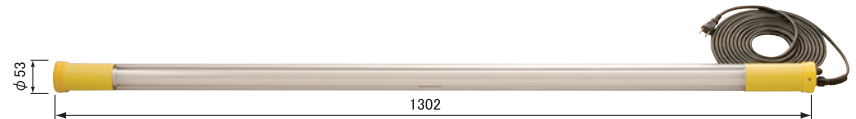

連結は20台まで可能です。

**SL-LED40M** 外筒仕様 標準 重量 1450g  
※¥39,800 (税込価格※¥43,780)

外筒耐薬品仕様  
**SL-LED40ME** 外筒耐薬品 外筒仕様 耐薬品 重量 1450g  
※¥46,800 (税込価格※¥51,480)

連結タイプ末端用  
**SL-LED40M-E** 外筒仕様 標準 重量 1650g プラグ 防水仕様  
※¥41,800 (税込価格※¥45,980)

連結タイプ末端用・外筒耐薬品仕様  
**SL-LED40ME-E** 外筒耐薬品 外筒仕様 耐薬品 重量 1650g プラグ 防水仕様  
※¥48,800 (税込価格※¥53,680)

光源	演色評価数	色温度	全光束
LED	Ra80	5000K	2090lm
入力電圧	消費電力	コード	
AC100V	14W	5m	
二重絶縁	保護等級	オプション	
回	IP66	50サイズ	

連結タイプ  
**SL-LED40M-FA** 外筒仕様 標準  
※¥44,800 (税込価格※¥49,280)