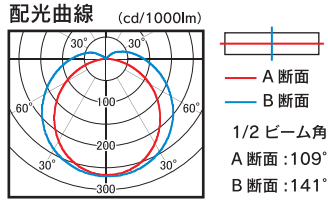

φ30mmタイプ 入力電源単相 200～220Vでの生産も可能です。詳しくは弊社までご連絡ください。

スイッチあり
SL-LED7R
※¥26,000 (税込価格※¥28,600)

重量	525g

連結タイプ末端用
SL-LED7R-E
※¥28,000 (税込価格※¥30,800)

重量	725g	プラグ	防水仕様

スイッチなし
SL-LED7R-N
※¥25,000 (税込価格※¥27,500)

重量	525g

連結タイプ末端用・スイッチなし
SL-LED7R-N-E
※¥27,000 (税込価格※¥29,700)

重量	725g	プラグ	防水仕様

光源	演色評価数	色温度	全光束	入力電圧	消費電力
LED	Ra80	5000K	820lm	AC100V	8W

※スイッチは含まない寸法です

画像は SL-LED7R