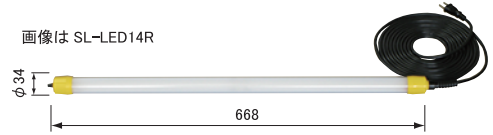

重量	630g
----	------

連結タイプ末端用  
**SL-LED14R-E**  
 ※¥34,000 (税込価格※¥37,400)

重量	830g	プラグ	防水仕様
----	------	-----	------

スイッチなし  
**SL-LED14R-N**  
 ※¥31,000 (税込価格※¥34,100)

重量	630g
----	------

連結タイプ末端用・スイッチなし  
**SL-LED14R-N-E**  
 ※¥33,000 (税込価格※¥36,300)

重量	830g	プラグ	防水仕様
----	------	-----	------

光源	演色評価数	色温度	全光束	入力電圧	消費電力
LED	Ra80	5000K	1750lm	AC100V	15W

※スイッチは含まない寸法です

画像は SL-LED14R

連結タイプ (スイッチなし)  
**SL-LED14R-FA**  
 ※¥36,000 (税込価格※¥39,600) 連結は15台まで可能です。