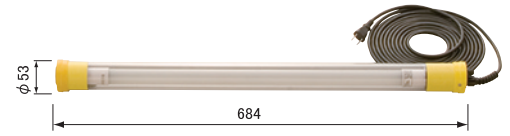

## 連結タイプについて

連結の末端に使用するライトに出力コードが必要ない場合は型式の末尾に「-E」がついたものを選択してください。(防水プラグ仕様になります)  
入力側(防水プラグ側)コードの長さは、変更可能です。各営業担当へご相談して下さい。

## φ50mmタイプ

単位:mm

**SL-LED20M** 外筒仕様 標準 重量 950g  
※¥32,800 (税込価格※¥36,080)

外筒耐薬品仕様  
**SL-LED20ME** 外筒耐薬品 外筒仕様 耐薬品 重量 950g  
※¥36,800 (税込価格※¥40,480)

連結タイプ末端用  
**SL-LED20M-E** 外筒仕様 標準 重量 1150g プラグ 防水仕様  
※¥34,800 (税込価格※¥38,280)

連結タイプ末端用・外筒耐薬品仕様  
**SL-LED20ME-E** 外筒耐薬品 外筒仕様 耐薬品 重量 1150g プラグ 防水仕様  
※¥38,800 (税込価格※¥42,680)

光源	演色評価数	色温度	全光束	入力電圧
LED	Ra80	5500K	970lm	AC100V
消費電力	コード	二重絶縁	保護等級	オプション
9W	5m	回	IP66	50サイズ

連結タイプ  
**SL-LED20M-FA** 外筒仕様 標準  
※¥37,800 (税込価格※¥41,580)